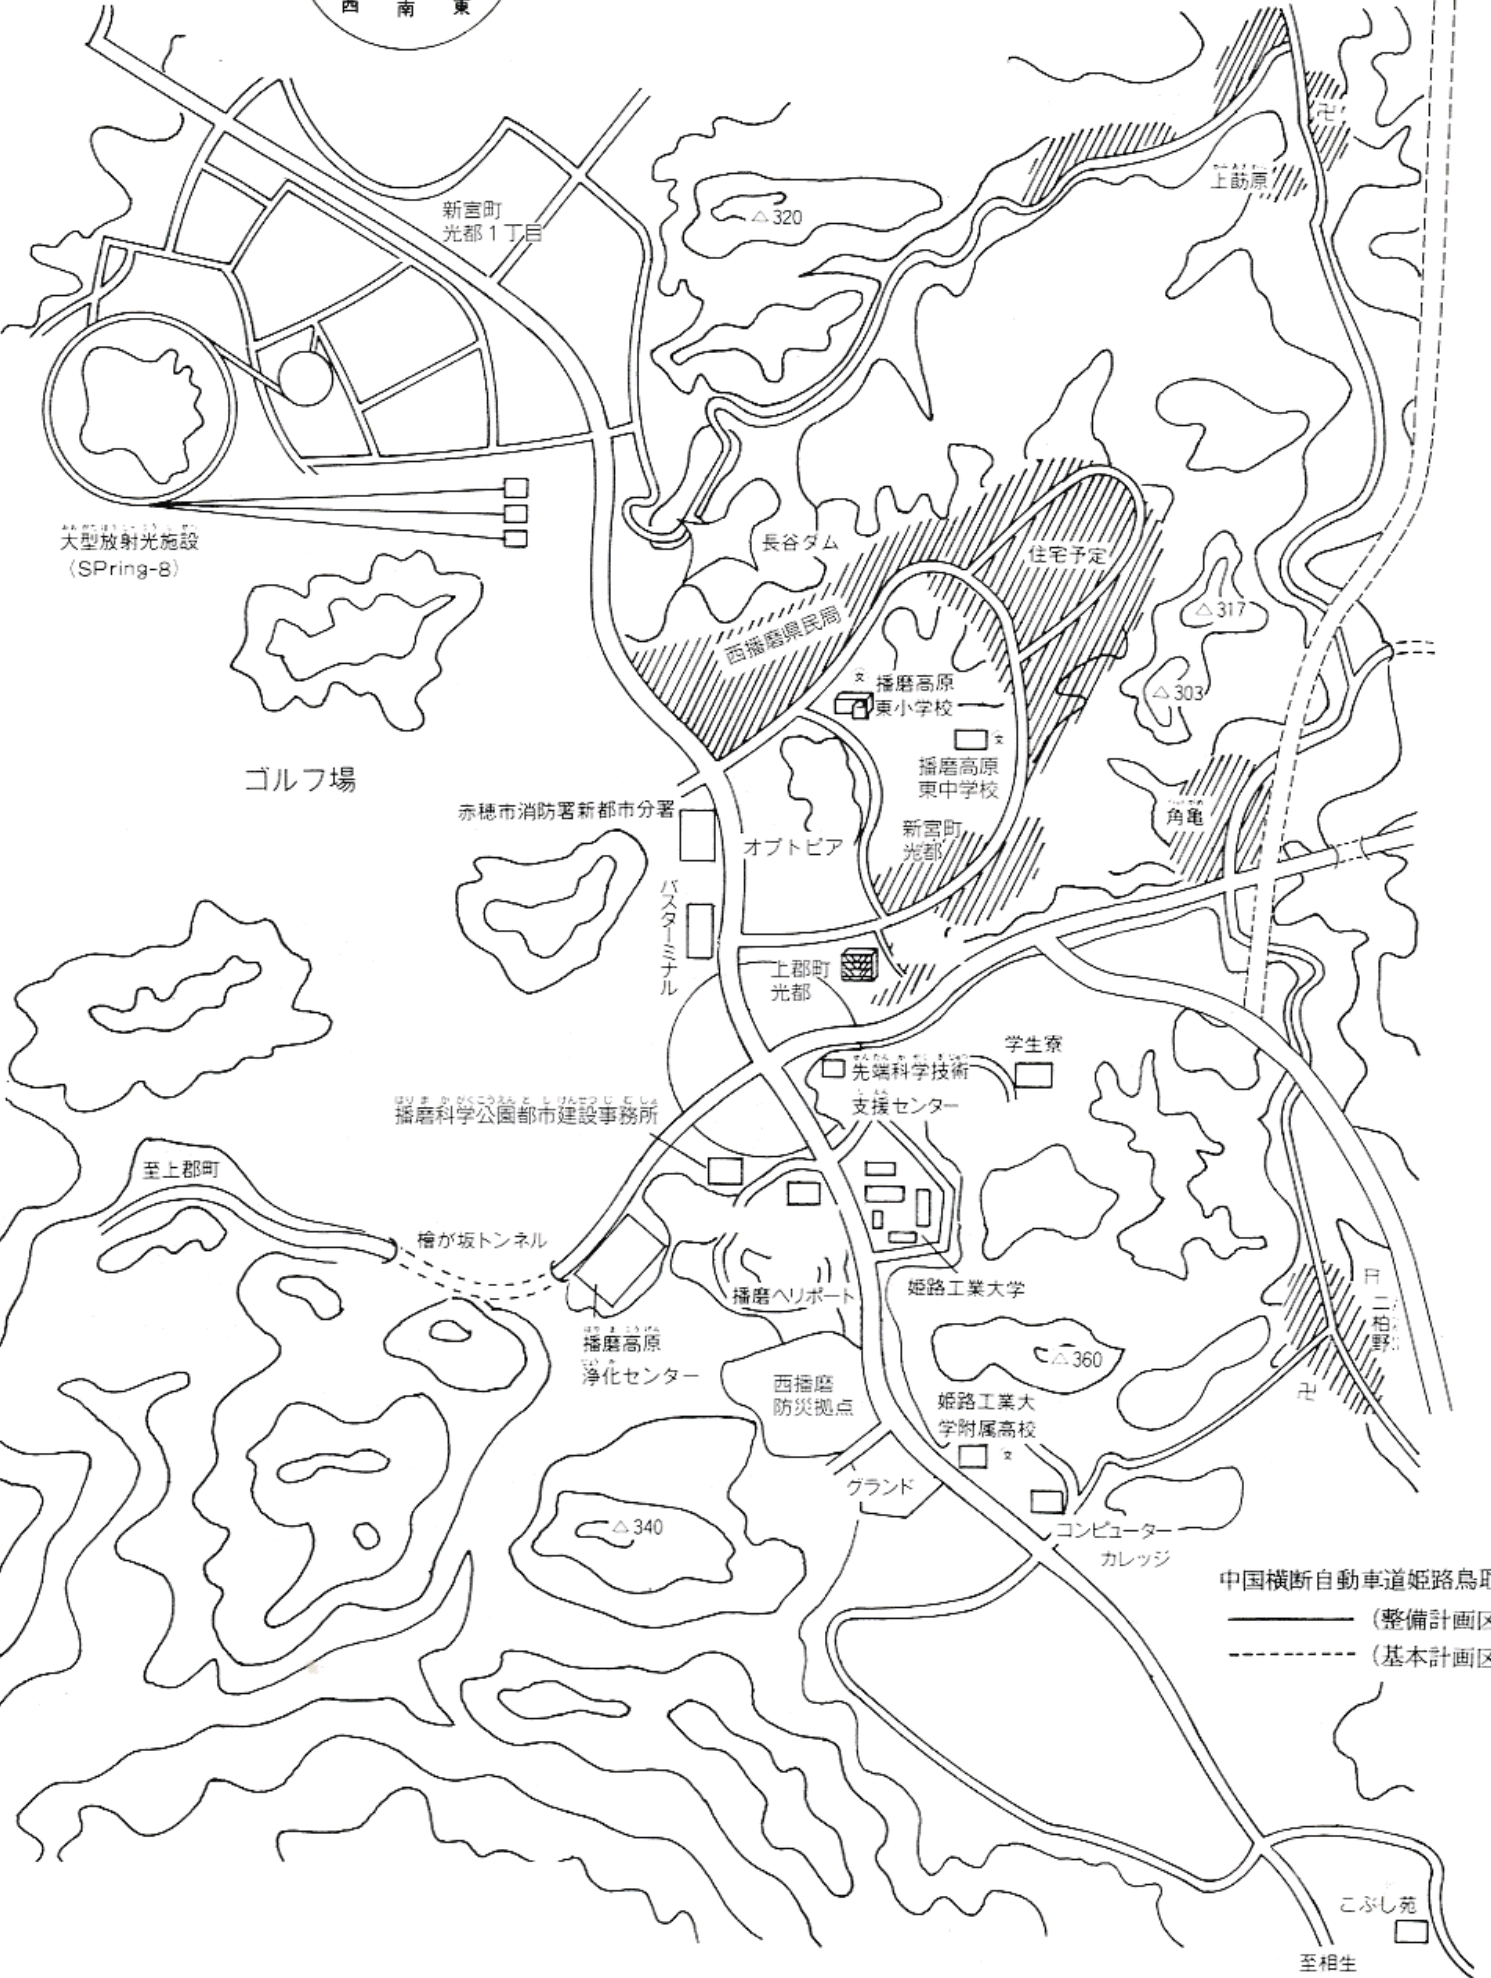

三日月町

中国横断自動車道姫路鳥取線  
—— (整備計画区間)  
----- (基本計画区間)